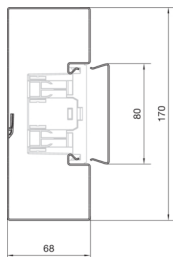

BRS6517019016

Parapetní kanál, oceloplechový, BRS65170, dopr. bílá

Technický list

Kompatibilita

kompatibilní s formátem vestavných zásuvek Standard 60mm, 45mm

Připojení

spojení kanálu spojky samostarně

Kapacita

kapacita kabelů prům. 11 mm s / bez přístrojů 29 / 42

Kryt, dveře

Druh montáže OT Ležící uvnitř

šířka víka 80 mm

počet nasaditelných vík 1

Materiály

barva RAL 9016

materiál ocelový plech

Skupina materiálů Ocel

typ povrchové úpravy práškovou barvou

Rozměry

výška kanálu 68 mm

délka 2000 mm

šířka kanálu 170 mm

Kabel

vnitřní / obvyklý průřez 10240 mm²