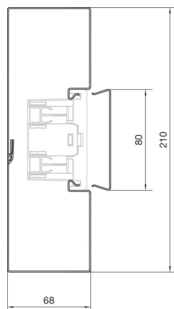

BRS6521019016

**Parapetní kanál, oceloplechový, BRS65210, dopr. bílá**

Technický list

**Kompatibilita**

kompatibilní s formátem vestavných zásuvek Standard 60mm, 45mm

**Připojení**

spojení kanálu spojky samostarně

**Kapacita**

kapacita kabelů prům. 11 mm s / bez přístrojů 39 / 52

**Kryt, dveře**

Druh montáže OT Ležící uvnitř

šířka víka 80 mm

počet nasaditelných vík 1

**Materiály**

barva RAL 9016

materiál ocelový plech

Skupina materiálů Ocel

typ povrchové úpravy práškovou barvou

**Rozměry**

výška kanálu 68 mm

délka 2000 mm

šířka kanálu 210 mm

**Kabel**

vnitřní / obvyklý průřez 12780 mm<sup>2</sup>

**Zařízení**

počet nástrčných dělicích přepážek 1

Počet komor 1

**Normy**

certifikace EN50085-2-1

Evropská direktiva RoHS dobrovolný souhlas

**Bezpečnost**