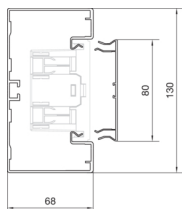

BRA6513019016

Parapetní kanál, BRA65130, hliník, dopr. bílá

Technický list

Kompatibilita

kompatibilní s formátem vestavných zásuvek

Standard 60mm, CEE, Ecoline, EIB, jističe

Připojení

spojení kanálu

spojky samostarně

Kapacita

kapacita kabelů prům. 11 mm s / bez přístrojů

18 / 32

Kryt, dveře

Druh montáže OT

Ležící uvnitř

šířka víka

80 mm

počet nasaditelných vík

1

Materiály

barva

RAL 9016

materiál

hliník

Skupina materiálů

Hliník

typ povrchové úpravy

práškovou barvou

Rozměry

výška kanálu

68 mm

délka

2000 mm

šířka kanálu

130 mm

Kabel

vnitřní / obvyklý průřez

7580 mm²

Zařízení

počet nástrčných dělicích přepážek

1

Počet komor

1 / 2

Normy

certifikace

EN50085-2-1

Evropská direktiva RoHS

dobrovolný souhlas

Bezpečnost

krytí IP

IP40

neobsahuje halogeny

ano

Podmínky použití

Provozní teplota

-5...90 °C