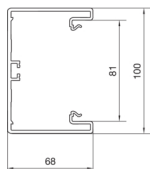

BR6510019016