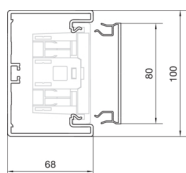

BR6510019016

Parapetní kanál BR plast. 65100, dopr. bílá

Technický list

Kompatibilita

kompatibilní s formátem vestavných zásuvek Standard 60mm, CEE, Ecoline, Inline, EIB, jističe

Připojení

spojení kanálu předem vybavený spojkami

Kapacita

kapacita kabelů prům. 11 mm s / bez přístrojů 10 / 24

Kryt, dveře

Druh montáže OT Ležící uvnitř

počet nasaditelných vík 1

Materiály

barva RAL 9016

materiál PVC

Skupina materiálů Plast

typ povrchové úpravy neléčený

Rozměry

výška kanálu 68 mm

délka 2000 mm

šířka kanálu 100 mm

Kabel

vnitřní / obvyklý průřez 5750 mm²

Zařízení

počet nástrčných dělicích přepážek 1

Počet komor 1 / 2

Normy

certifikace EN50085-2-1

Evropská direktiva RoHs dobrovolný souhlas

Bezpečnost

krytí IP IP40

neobsahuje halogeny ne

Podmínky použití

Provozní teplota -5...60 °C