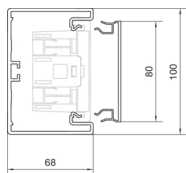

BR6510019011

Parapetní kanál BR plast. 65100, černá

Technický list

Provedení

typ upevnění šroubovatelný

Kompatibilita

kompatibilní s formátem vestavných zásuvek Standard 60mm, CEE, Ecoline, Inline, EIB, jističe

Připojení

spojení kanálu předem vybavený spojkami

Kapacita

kapacita kabelů prům. 11 mm s / bez přístrojů 10 / 24

Kryt, dveře

Druh montáže OT Ležící uvnitř

šířka víka 80 mm

počet nasaditelných vík 1

Materiály

Barva RAL RAL 9011 - grafitově černá

materiál PVC

Skupina materiálů Plast

typ povrchové úpravy neléčený

Rozměry

výška kanálu 68 mm

délka 2000 mm

šířka kanálu 100 mm

Kabel

vnitřní / obvyklý průřez 5750 mm²

Zařízení

počet nástrčných dělicích přepážek 1

Normy

certifikace EN50085-2-1

Evropská direktiva RoHS dobrovolný souhlas

Bezpečnost

krytí IP IP40

neobsahuje halogeny ne

Podmínky použití

Provozní teplota -5...60 °C