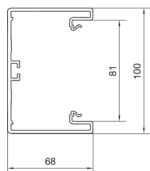

BR6510019011