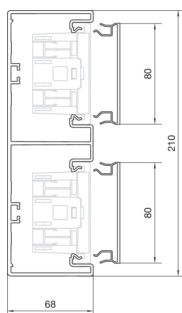

BR652101D9011

Parapetní kanál BR plast. 65210 (2x80), černá

Technický list

Provedení

typ upevnění šroubovatelný

Kompatibilita

kompatibilní s formátem vestavných zásuvek Standard 60mm, CEE, Ecoline, Inline, EIB, jističe

Připojení

spojení kanálu předem vybavený spojkami

Kapacita

kapacita kabelů prům. 11 mm s / bez přístrojů 23 / 50

Kryt, dveře

Druh montáže OT Ležící uvnitř

šířka víka 80 mm

počet nasaditelných vík 2

Materiály

Barva RAL RAL 9011 - grafitově černá

materiál PVC

Skupina materiálů Plast

typ povrchové úpravy neléčený

Rozměry

výška kanálu 68 mm

délka 2000 mm

šířka kanálu 210 mm

Kabel

vnitřní / obvyklý průřez 12480 mm²

Zařízení

počet nástrčných dělicích přepážek 2

Normy

certifikace VDE

Evropská direktiva RoHS dobrovolný souhlas