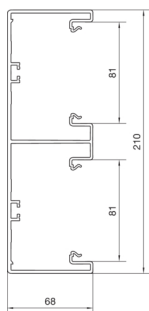

BR652101D9011

Parapetní kanál BR plast. 65210 (2x80), černá

Technický list

Provedení

typ upevnění šroubovatelný

Kompatibilita

kompatibilní s formátem vestavných zásuvek Standard 60mm, CEE, Ecoline, Inline, EIB, jističe

Připojení

spojení kanálu předem vybavený spojkami

Kapacita

kapacita kabelů prům. 11 mm s / bez přístrojů 23 / 50

Kryt, dveře

Druh montáže OT Ležící uvnitř

šířka víka 80 mm

počet nasaditelných vík 2

Materiály

Barva RAL RAL 9011 - grafitově černá

materiál PVC

Skupina materiálů Plast

typ povrchové úpravy neléčený

Rozměry

výška kanálu 68 mm

délka 2000 mm

šířka kanálu 210 mm

Kabel

vnitřní / obvyklý průřez 12480 mm²

Zařízení

počet nástrčných dělicích přepážek 2

Normy

certifikace VDE

Evropská direktiva RoHS dobrovolný souhlas