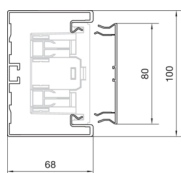

BRA6510019016

Parapetní kanál, BRA65100, hliník, dopr. bílá

Technický list

Kompatibilita

kompatibilní s formátem vestavných zásuvek

Standard 60mm, CEE, Ecoline, EIB, jističe

Připojení

spojení kanálu

spojky samostarně

Kapacita

kapacita kabelů prům. 11 mm s / bez přístrojů

10 / 24

Kryt, dveře

Druh montáže OT

Ležící uvnitř

šířka víka

80 mm

počet nasaditelných vík

1

Materiály

barva

RAL 9016

materiál

hliník

Skupina materiálů

Hliník

typ povrchové úpravy

práškovou barvou

Rozměry

výška kanálu

68 mm

délka

2000 mm

šířka kanálu

100 mm

Kabel

vnitřní / obvyklý průřez

5680 mm²

Zařízení

počet nástrčných dělicích přepážek

1

Počet komor

1 / 2

Normy

certifikace

EN50085-2-1

Evropská direktiva RoHS

dobrovolný souhlas

Bezpečnost

krytí IP

IP40

neobsahuje halogeny

ano

Podmínky použití

Provozní teplota

-5...90 °C