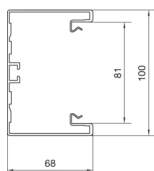

BRA6510019016