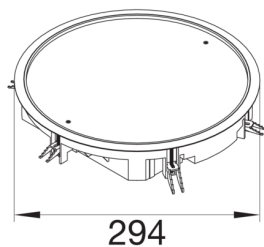

VDR10059005

Víko podlahové krabice R10 kulatá pro 10 přístrojů, pro podlahy 5 mm černá

Technický list

Konfigurace

modulární kulatý

Materiály

barva černá

Barva RAL RAL 9005 - sytě černá