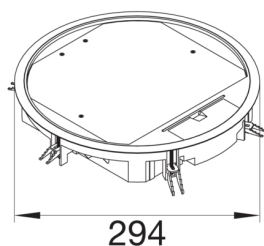

VR10127011

Víko podlahové krabice R10 round for 10 přístrojů, pro podlahy 12 mm, šedá

Technický list

Konfigurace

modulární kulatý

Materiály

barva kovově šedá RAL 7011
Barva RAL RAL 7011 - šedivé železo
materiál Polyamid (PA)
Skupina materiálů Směs materiálů