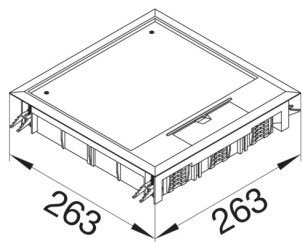

VQ12127011

Víko podlahové krabice Q12 čtvercové pro 12 přístrojů, pro podlahy 12 mm, šedá

Technický list

Konfigurace

modulární čtveratý

Kryt, dveře

provedení víka čtveratý

Materiály

barva kovově šedá RAL 7011

Barva RAL RAL 7011 - šedivé železo

materiál Polyamid (PA)

Skupina materiálů Směs materiálů

Rozměry

Šířka vestavného rozměru 244 mm

vnější šířka 263 mm

Instalace, montáž