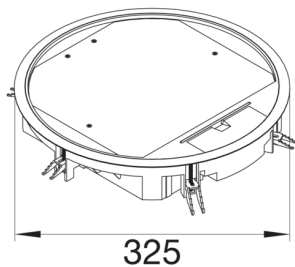

VR12129005

Víko podlahové krabice R12 round for 12 přístrojů, pro podlahy 12 mm, černá

Technický list

Konfigurace

modulární kulatý

Kryt, dveře

provedení víka kulatý

Materiály