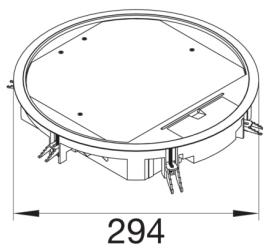

VR10059005

**Víko podlahové krabice R10 round for 10 přístrojů, pro podlahy 5 mm, černá**

Technický list

**Konfigurace**

modulární kulatý

**Materiály**

barva černá

Barva RAL RAL 9005 - sytě černá