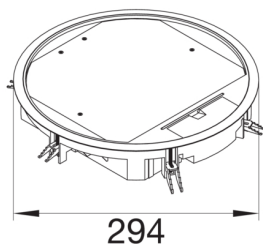

VR10129005

**Víko podlahové krabice R10 round for 12 přístrojů, pro podlahy 12 mm, černá**

Technický list

**Konfigurace**

modulární kulatý

**Materiály**

barva černá

Barva RAL RAL 9005 - sytě černá