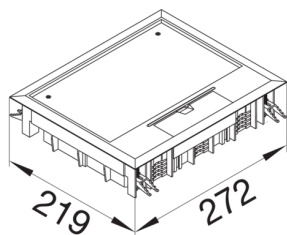

VE09127011

Víko podlahové krabice E09 obdelníkové pro 9 přístrojů, pro podlahy 12 mm šedá

Technický list

Konfigurace

modulární obdelníkový

Kryt, dveře

provedení víka obdelníkový

Materiály

barva kovově šedá RAL 7011

Barva RAL RAL 7011 - šedivé železo

materiál Polyamid (PA)

Skupina materiálů Směs materiálů

Rozměry

Šířka vestavného rozměru 253 mm

vnější šířka 272 mm

Instalace, montáž