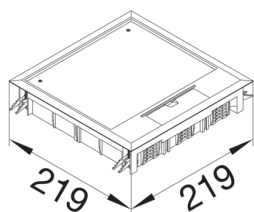

VQ06127011

Víko podlahové krabice Q06 čtvercové pro 6 přístrojů, pro podlahy 12 mm, šedá

Technický list

Konfigurace

modulární čtveratý

Kryt, dveře

provedení víka čtveratý

Materiály

barva kovově šedá RAL 7011

Barva RAL RAL 7011 - šedivé železo

materiál Polyamid (PA)

Skupina materiálů Směs materiálů

Rozměry

Šířka vestavného rozměru 200 mm

vnější šířka 219 mm

Instalace, montáž