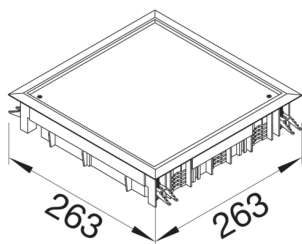

VDQ12057011

Víko podlahové krabice Q12 čtvercové pro 12 přístrojů, pro podlahy 5 mm šedá

Technický list

Konfigurace

modulární čtveratý

Kryt, dveře

provedení víka nic

Materiály

barva kovově šedá RAL 7011

Barva RAL RAL 7011 - šedivé železo

materiál Polyamid (PA)

Skupina materiálů Plast

typ povrchové úpravy práškovou barvou

Rozměry

Šířka vestavného rozměru 244 mm

vnější šířka 263 mm