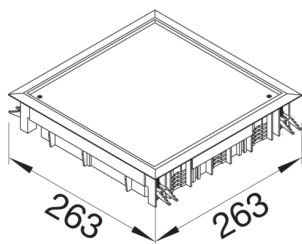

VDQ12127011

Víko podlahové krabice Q12 čtvercové pro 12 přístrojů, pro podlahy 12 mm šedá

Technický list

Konfigurace

modulární čtveratý

Kryt, dveře

provedení víka nic

Materiály

barva kovově šedá RAL 7011

Barva RAL RAL 7011 - šedivé železo

materiál Polyamid (PA)

Skupina materiálů Plast

typ povrchové úpravy práškovou barvou

Rozměry

Šířka vestavného rozměru 244 mm

vnější šířka 263 mm