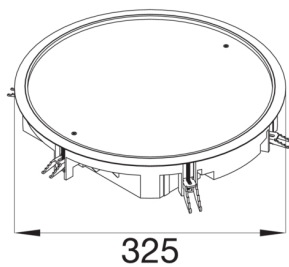

VDR12059005

Víko podlahové krabice R12 kulatá pro 12 přístrojů, pro podlahy 5 mm černá

Technický list

Konfigurace

modulární kulatý

Kryt, dveře

provedení víka nic

Materiály

barva černá

Barva RAL RAL 9005 - sytě černá

materiál Polyamid (PA)

Skupina materiálů Plast

typ povrchové úpravy práškovou barvou

Instalace, montáž

Vhodné pro venkovní používání ne

Normy