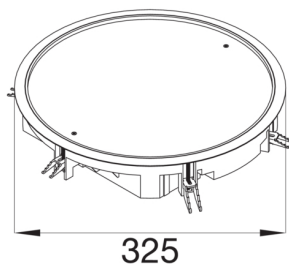

VDR12127011

Víko podlahové krabice R12 kulatá pro 12 přístrojů, pro podlahy 12 mm šedá

Technický list

Konfigurace

modulární kulatý

Kryt, dveře

provedení víka nic

Materiály