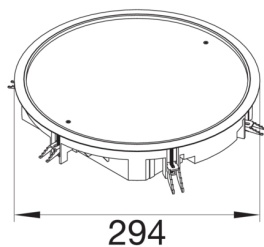

VDR10057011

Víko podlahové krabice R10 kulatá pro 10 přístrojů, pro podlahy 5 mm šedá

Technický list

Konfigurace

modulární kulatý

Materiály

barva kovově šedá RAL 7011

Barva RAL RAL 7011 - šedivé železo