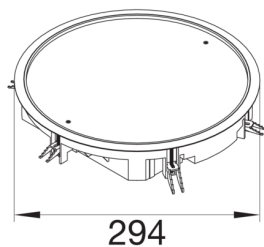

VDR10127011

**Víko podlahové krabice R10 kulatá pro 10 přístrojů, pro podlahy 12 mm šedá**

Technický list

**Konfigurace**

modulární kulatý

**Materiály**

barva kovově šedá RAL 7011

Barva RAL RAL 7011 - šedivé železo