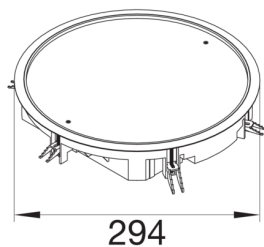

VDR10129005

**Víko podlahové krabice R10 kulatá pro 10 přístrojů, pro podlahy 12 mm černá**

Technický list

**Konfigurace**

modulární kulatý

**Materiály**

barva černá

Barva RAL RAL 9005 - sytě černá