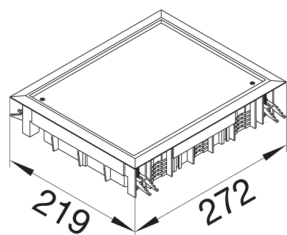

VDE09127011

Víko podlah. krabice E09 obdelníkové pro 9 přístrojů, pro podlahy 12mm, šedá

Technický list

Konfigurace

modulární obdélníkový

Kryt, dveře

provedení víka nic

Materiály

barva kovově šedá RAL 7011

Barva RAL RAL 7011 - šedivé železo

materiál Polyamid (PA)

Skupina materiálů Plast

typ povrchové úpravy práškovou barvou

Rozměry

Šířka vestavného rozměru 253 mm

vnější šířka 272 mm