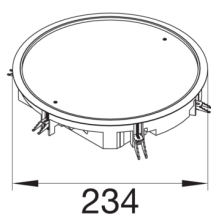

VDR06057011

Víko podlahové krabice R06 kulatá pro 6 přístrojů, pro podlahy 5 mm šedá

Technický list

Konfigurace

modulární kulatý

Materiály

barva kovově šedá RAL 7011

Barva RAL RAL 7011 - šedivé železo