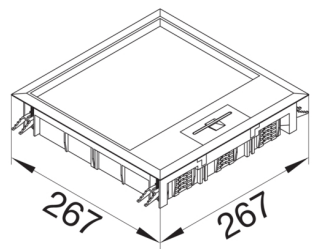

VEQ1212E

**Víko podlah. krabice Q12 čtvercové pro 12 přístrojů, pro podlahy, nerezová ocel**

**Technický list**

**Konfigurace**

modulární čtveratý

**Kryt, dveře**

provedení víka čtveratý

**Materiály**

barva nezer

materiál ušlechtilá ocel

typ povrchové úpravy pozinkovaný

**Rozměry**

Šířka vestavného rozměru 244 mm

vnější šířka 267 mm

**Instalace, montáž**

Vhodné pro venkovní používání ne