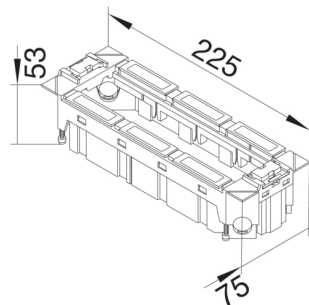

GTVR400

Nosič modulů pro 4 přístroje modul 45 pro Q12/R12/R10

Technický list

Provedení

typ upevnění upínací

Kompatibilita

kompatibilní s formátem vestavných zásuvek 45x45 mm

Materiály

barva černá

Barva RAL RAL 9005 - sytě černá

materiál bezhalogenový PC-ABS

Skupina materiálů Plast

Rozměry

hloubka 53 mm

délka 225 mm

šířka 75 mm

Instalace, montáž

Druh montáže instalačního přístroje Zaklapnutí

Normy

certifikace EN50085-2-2

Evropská direktiva RoHS dobrovolný souhlas

Bezpečnost

neobsahuje halogeny ano