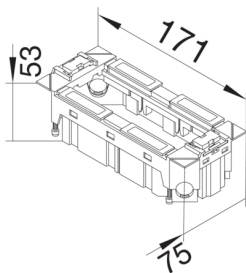

GTVR300

Nosič modulů pro 3 přístroje modul 45 pro Q06/R06/E09

Technický list

Provedení

typ upevnění upínací

Kompatibilita

kompatibilní s formátem vestavných zásuvek 45x45 mm

Materiály

barva černá

Barva RAL RAL 9005 - sytě černá

materiál bezhalogenový PC-ABS

Skupina materiálů Plast

Rozměry

hloubka 53 mm

délka 171 mm

šířka 75 mm

Instalace, montáž

Druh montáže instalačního přístroje Zaklapnutí

Normy

certifikace EN50085-2-2

Evropská direktiva RoHS dobrovolný souhlas

Bezpečnost

neobsahuje halogeny ano