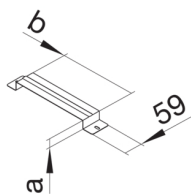

UKB240280

Přichytka pro podlahové kanály (240 x 28 mm) na betonovou desku

Technický list

Konfigurace

modulární kanálové připojení

Materiály

barva pozinkovaná
materiál ocelový plech
Skupina materiálů Ocel
typ povrchové úpravy pozinkovaný

Rozměry

výška kanálu 28 mm
délka 59 mm
šířka kanálu 240 mm
Rozměr a 28 mm
Rozměr b 240 mm

Normy

certifikace EN50085-2-2
Evropská direktiva RoHS dobrovolný souhlas

Bezpečnost

neobsahuje halogeny ano