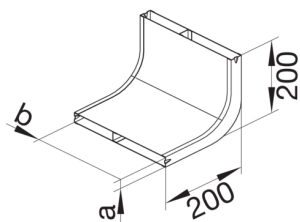

### Ohybový díl podlahového kanálu o šířce 240 mm a výšce 28 mm 3-komorový

Technický list

#### Rozměry

výška	28 mm
délka	200 mm
šířka	240 mm
Rozměr a	28 mm
Rozměr b	240 mm