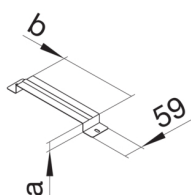

### Přichytka pro podlahové kanály (240 x 38 mm) na betonovou desku

Technický list

#### Rozměry

výška kanálu 38 mm  
délka 59 mm  
šířka kanálu 240 mm  
Rozměr a 38 mm  
Rozměr b 240 mm