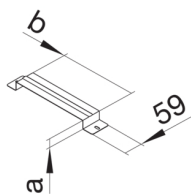

UKB240480

Přichytka pro podlahové kanály (240 x 48 mm) na betonovou desku

Technický list

Konfigurace

modulární kanálové připojení

Materiály

barva pozinkovaná
materiál ocelový plech
Skupina materiálů Ocel
typ povrchové úpravy pozinkovaný

Rozměry

výška kanálu 48 mm
délka 59 mm
šířka kanálu 240 mm
Rozměr a 48 mm
Rozměr b 240 mm

Normy

certifikace EN50085-2-2
Evropská direktiva RoHS dobrovolný souhlas

Bezpečnost

neobsahuje halogeny ano