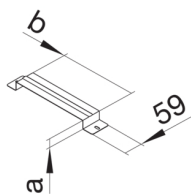

### Přichytka pro podlahové kanály (340 x 28 mm) na betonovou desku

Technický list

#### Rozměry

výška kanálu 28 mm  
délka 59 mm  
šířka kanálu 340 mm  
Rozměr a 28 mm  
Rozměr b 340 mm