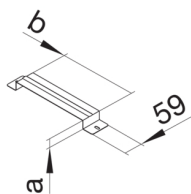

### Přichytka pro podlahové kanály (340 x 38 mm) na betonovou desku

Technický list

#### Rozměry

výška kanálu 38 mm  
délka 59 mm  
šířka kanálu 340 mm  
Rozměr a 38 mm  
Rozměr b 340 mm