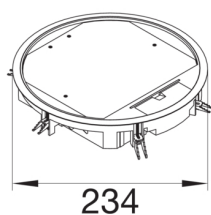

VR06127011

**Víko podlahové krabice R06 round for 6 přístrojů, pro podlahy 12 mm, šedá**

Technický list

**Konfigurace**

modulární kulatý

**Materiály**

barva kovově šedá RAL 7011  
Barva RAL RAL 7011 - šedivé železo  
materiál Polyamid (PA)  
Skupina materiálů Směs materiálů