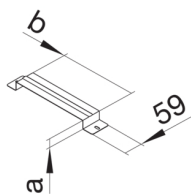

### Přichytka pro podlahové kanály (340 x 48 mm) na betonovou desku

Technický list

#### Rozměry

výška kanálu 48 mm  
délka 59 mm  
šířka kanálu 340 mm  
Rozměr a 48 mm  
Rozměr b 340 mm