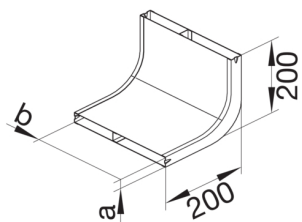

### Ohybový díl podlahového kanálu o šířce 340 mm a výšce 48 mm 3-komorový

#### Rozměry

výška	48 mm
délka	200 mm
šířka	340 mm
Rozměr a	48 mm
Rozměr b	340 mm