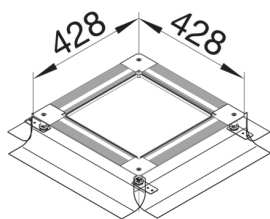

UDH2165215

Univerz. podlah. krabice s rozpěrkama, velikost 2, nastavitelná výška 165-215mm

Technický list

Kompatibilita

vhodné pro šířku kanálu 190 / 240 mm

Materiály

barva pozinkovaná

materiál smíšené materiály

Skupina materiálů Směs materiálů

Rozměry

délka 428 mm

Normy

certifikace EN50085-2-2

Evropská direktiva RoHS dobrovolný souhlas

Bezpečnost

neobsahuje halogeny ano