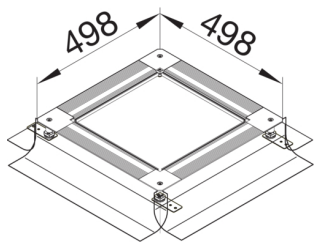

UDH3215265

Univerz. podlah. krabice s rozpěrkama, velikost 3, nastavitelná výška 215-265mm

Technický list

Kompatibilita

vhodné pro šířku kanálu 190 / 340 mm

Materiály

barva pozinkovaná

materiál smíšené materiály

Skupina materiálů Směs materiálů

Rozměry

délka 498 mm

Normy

certifikace EN50085-2-2

Evropská direktiva RoHS dobrovolný souhlas

Bezpečnost

neobsahuje halogeny ano