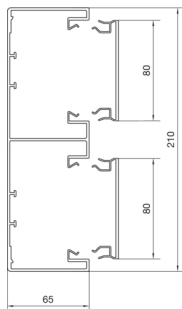

BRP65210D19016

Parapetní kanál BRP plast. 65210D, dopravní bílá

Technický list

Kompatibilita

kompatibilní s formátem vestavných zásuvek Standard 60mm, CEE, Ecoline, EIB

Připojení

spojení kanálu spojky samostárně

Kapacita

kapacita kabelů prům. 11 mm s / bez přístrojů 20 / 60

Kryt, dveře

Druh montáže OT Ležící uvnitř

šířka víka 80 mm

počet nasaditelných vík 2

Materiály

barva RAL 9016

materiál PVC

Skupina materiálů Plast

typ povrchové úpravy neléčený

Rozměry

výška kanálu 70 mm

délka 2000 mm

šířka kanálu 210 mm

Kabel

vnitřní / obvyklý průřez 10600 mm²

Zařízení

počet nástrčných dělicích přepážek 4

Počet komor 2 / 4

Normy

Evropská direktiva RoHs dobrovolný souhlas

Bezpečnost

krytí IP IP40