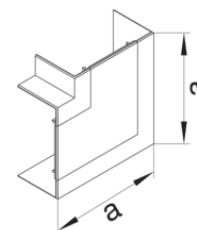

Plochý roh bezhalogenový PC-ABS

Popis	Balení	Obj. č.
	1	BR651005HLAN
	1	BR651305HLAN