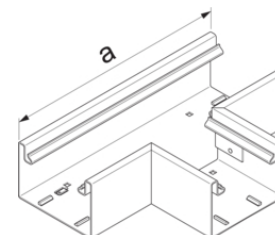

Rámeček pro průchod zdí ocelový plech

Popis	Balení	Obj. č.
	1	BR65100WLAN
	1	BR65130WLAN
Rámeček pro průchod zdí BR65130, dopravní bílá	1	BR65130W9016

**ocelový plech**

Popis	Balení	Obj. č.
Koncovka rámečku průchodu zdí BR 65x130 dopr. bílá	1	BR130WK9016