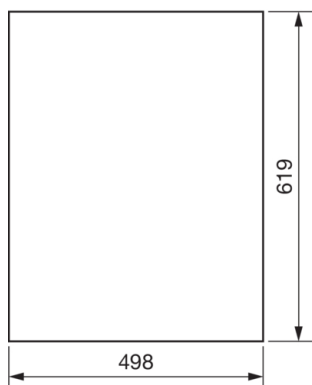

FZ008N

Dveře levé pro FWx/FP44x, 619x498 mm, IP44/54

Technický list

Kryt, dveře

zavírání dveří typu bez zámku

Materiály

barva čistě bílá

Barva bílá

Barva RAL RAL 9010 - čistě bílá

materiál ocelový plech

typ povrchové úpravy práškovou barvou

Rozměry

hloubka 12 mm

výška 619 mm

šířka 498 mm

Zařízení

Počet polí 2

Normy

Evropská direktiva WEEE není dotčeno

Bezpečnost

krytí IP IP54