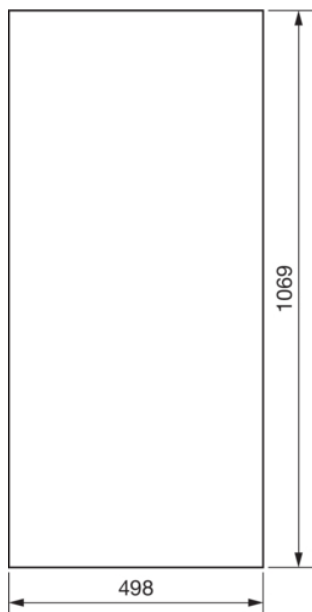

FZ024N

Dveře levé pro FWx/FP74x, 1069x498 mm, IP44/54

Technický list

Kryt, dveře

zavírání dveří typu bez zámku

Materiály

barva čistě bílá

Barva bílá

Barva RAL RAL 9010 - čistě bílá

materiál ocelový plech

typ povrchové úpravy práškovou barvou

Rozměry

hloubka 12 mm

výška 1069 mm

šířka 498 mm

Zařízení

počet řad v rozvaděči 7

Počet polí 2

Normy

Evropská direktiva WEEE není dotčeno

Bezpečnost

krytí IP IP54