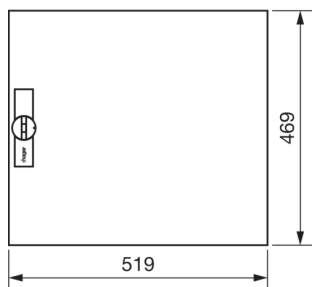

FZ002N

Dveře pravé s uzávěrem pro FWx/FP32/33/34/35x, 469x519 mm, IP44

Technický list

Kryt, dveře

zavírání dveří typu	výklopná rukojeť kompletní , s táhly
Počet zámků	1

Materiály

barva	čistě bílá
Barva	bílá
Barva RAL	RAL 9010 - čistě bílá
materiál	ocelový plech
typ povrchové úpravy	práškovou barvou

Rozměry

hloubka	12 mm
výška	469 mm
šířka	519 mm

Zařízení

počet řad v rozvaděči	3
Počet polí	2
Počet klíčů	1

Normy

Evropská direktiva WEEE	není dotčeno
-------------------------	--------------

Bezpečnost

krytí IP	IP44
----------	------