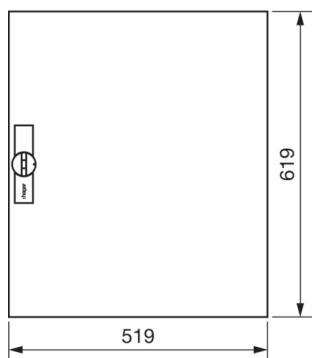

FZ006N

Dveře pravé s uzávěrem pro FWx/FP42/43/44/45x, 619x519 mm, IP44

Technický list

Kryt, dveře

zavírání dveří typu	výklopná rukojeť kompletní , s táhly
Počet zámků	1

Materiály

barva	čistě bílá
Barva	bílá
Barva RAL	RAL 9010 - čistě bílá
materiál	ocelový plech
typ povrchové úpravy	práškovou barvou

Rozměry

hloubka	12 mm
výška	619 mm
šířka	519 mm

Zařízení

Počet polí	2
Počet klíčů	1

Normy

Evropská direktiva WEEE	není dotčeno
-------------------------	--------------

Bezpečnost

krytí IP	IP44
----------	------