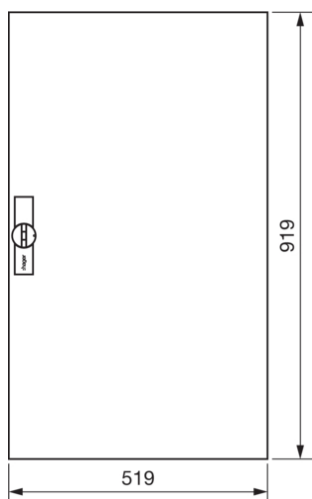

FZ014N

Dveře pravé s uzávěrem pro FWx/FP62/63/64/65x, 919x519 mm, IP44

Technický list

Kryt, dveře

zavírání dveří typu	výklopná rukojeť kompletní , s táhly
Počet zámků	1

Materiály

barva	čistě bílá
Barva	bílá
Barva RAL	RAL 9010 - čistě bílá
materiál	ocelový plech
typ povrchové úpravy	práškovou barvou

Rozměry

hloubka	12 mm
výška	919 mm
šířka	519 mm

Zařízení

počet řad v rozvaděči	6
Počet polí	2
Počet klíčů	1

Normy

Evropská direktiva WEEE	není dotčeno
-------------------------	--------------

Bezpečnost

krytí IP	IP44
----------	------