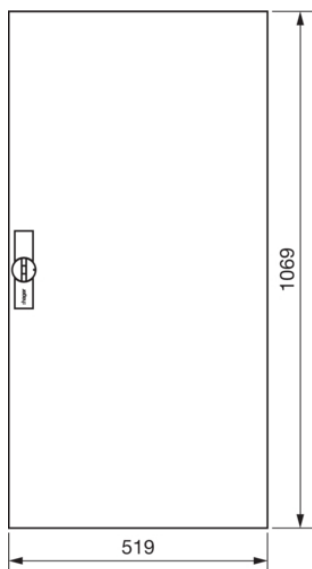

FZ022N

Dveře pravé s uzávěrem pro FWx/FP72/73/74/75x, 1069x519 mm, IP44

Technický list

Kryt, dveře

zavírání dveří typu	výklopná rukojeť kompletní , s táhly
Počet zámků	1

Materiály

barva	čistě bílá
Barva	bílá
Barva RAL	RAL 9010 - čistě bílá
materiál	ocelový plech
typ povrchové úpravy	práškovou barvou

Rozměry

hloubka	12 mm
výška	1069 mm
šířka	519 mm

Zařízení

počet řad v rozvaděči	7
Počet polí	2
Počet klíčů	1

Normy

Evropská direktiva WEEE	není dotčeno
-------------------------	--------------

Bezpečnost

krytí IP	IP44
----------	------