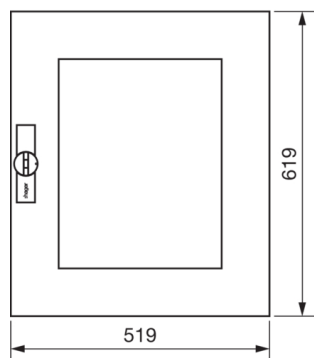

FZ104N

**Dveře pravé s uzávěrem průhledné pro FWx/FP42/43/44/45x, 619x519 mm, IP44**

Technický list

**Kryt, dveře**

|                     |                                      |
|---------------------|--------------------------------------|
| zavírání dveří typu | výklopná rukojeť kompletní , s táhly |
| Počet zámků         | 1                                    |

**Rozměry**

|         |        |
|---------|--------|
| hloubka | 12 mm  |
| výška   | 619 mm |
| šířka   | 519 mm |

**Zařízení**

|             |   |
|-------------|---|
| Počet polí  | 2 |
| Počet klíčů | 1 |