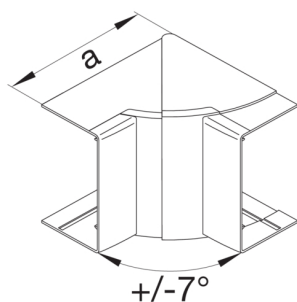

LFF601147035

Vnitřní roh kanálu LF 60x110, sv. šedá

Technický list

Provedení

typ upevnění připnutý

Připojení

spojení kanálu bez spojek

Kryt, dveře

výška kanálu 60 mm

šířka kanálu 110 mm

Rozměr a 135 mm

Nastavení

Úhlový rozsah 83 / 97 °

Příslušenství

Provedení tvarového dílu tvarový díl krytu

Normy