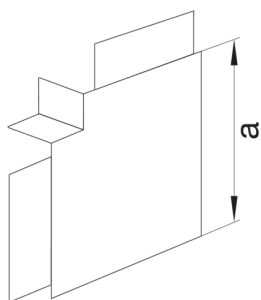

M55357035

Plochý roh kanálu LF/FB 60x190, sv. šedá

Technický list

Provedení

typ upevnění drží díky víku

Kompatibilita

kompatibilita produktů LF, LFF

Kryt, dveře

víko s těsnící hranou -

Materiály

barva světle šedá

Barva RAL RAL 7035 - světle šedá

materiál PVC

typ povrchové úpravy neléčený

Rozměry

výška kanálu 61 mm

šířka kanálu 190 mm

Rozměr a 220 mm

Nastavení

Úhlový rozsah 90 °

Příslušenství

Provedení tvarového dílu tvarový díl krytu

Bezpečnost

neobsahuje halogeny ne