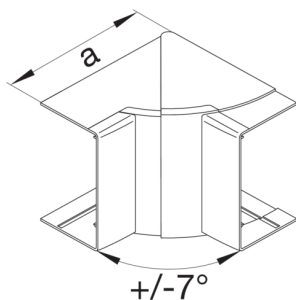

LFF401149001

Vnitřní roh kanálu LF 40x110, krémová

Technický list

Provedení

typ upevnění připnutý

Připojení

spojení kanálu bez spojek

Kryt, dveře

výška kanálu 40 mm

šířka kanálu 110 mm

Rozměr a 115 mm

Nastavení

Úhlový rozsah 83 / 97 °

Příslušenství

Provedení tvarového dílu tvarový díl krytu

Normy